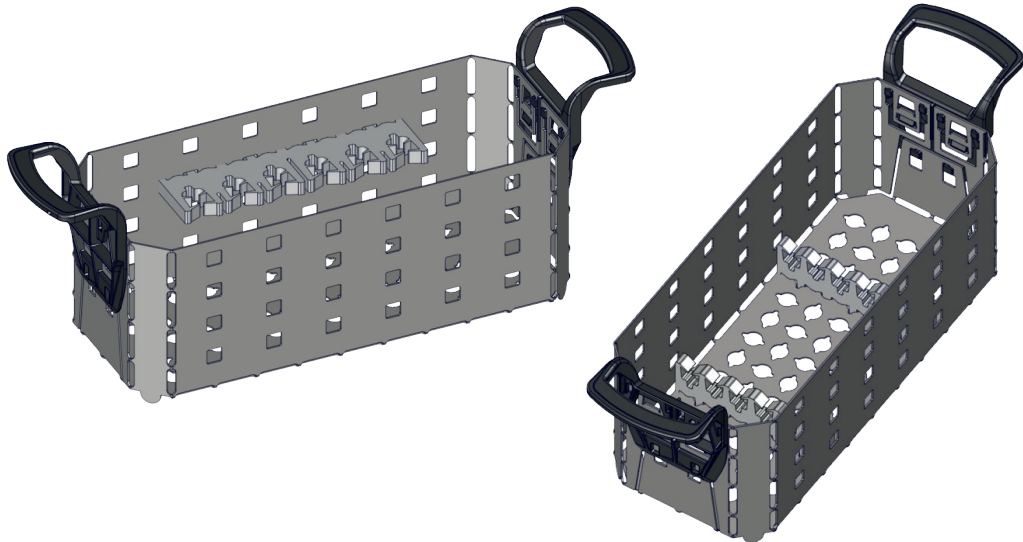

Montageanleitung / Assembly Instructions - Elma Starter Kit

Abbildungen dienen lediglich der Veranschaulichung und sind nicht maßstabsgetreu.
The drawings are meant as a visualization aid and are not true to scale.

KS **Medizintechnik**
Telefon: 0800 - 10 10 871 9671972

HIER GÜNSTIG KAUFEN
www.ksmedizintechnik.de